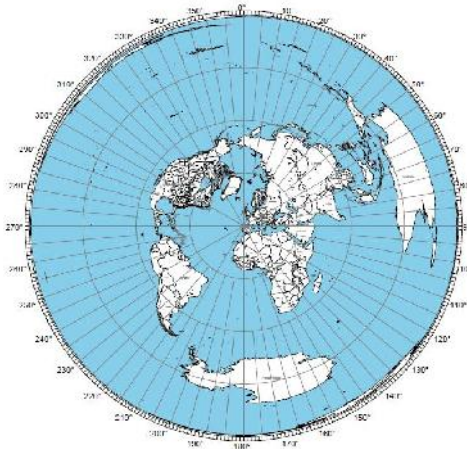

CREA TU PROPIO MAPA AZIMUTAL

Esta es una herramienta esencial para los que tengáis directivas... Solo tienes que ir a la web de abajo, meter los datos requeridos y en 30 segundos tendrás un pdf con un mapa azimutal centrado en donde tu quieras... E incluso puedes elegir el tamaño del mapa... A la izquierda ves una versión mini del mapa centrado en la sede de EA1URO:

Una vez en la web, en "TITLE" puedes poner "MAPA AZIMUTAL" en "location" simplemente pon tu locator . En "distance" no pongas nada si quieres el mapa mundial...o los kms que quieras para mapas más cercanos

Aquí lo tienes: <http://ns6t.net/azimuth/azimuth.html>

Un buen trabajo de NS6T
fuente: <http://www.ea1uro.com>

Cumpleaños

DENNIS CAHILL CX7AP 08-21
ENRIQUE CARDOZO CX9CI 08-20
CARLOS DAVID PECHIAR CX6BT 08-13
RODOLFO TIZZI CX2ABP 08-14

FELIZ CUMPLEAÑOS!!!!

Actualice los datos de su estación en la página www.qrz.com a través del Radio Club Uruguayo. Este servicio es totalmente gratuito, esta disponible para todos los colegas CX que así lo requieran.
Únicamente necesitamos nos envíe un e-mail a cx1aa.rcu@gmail.com o un fax al 2708 7879 con los datos que desee que figuren y una copia escaneada o fotocopia de su licencia vigente.