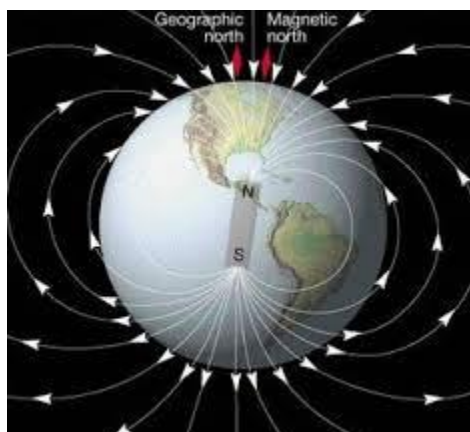

Polaridad del Campo Magnético

El campo magnético solar va a cambiar de polaridad

En las noticias científicas de NASA se reportaron los indicios que dicen que el campo magnético solar pronto cambia de polaridad, lo que sería punto medio de dos mínimos de actividad solar. Éste llamado máximo solar no es lo mismo que el máximo de manchas solares, que se expresa como un valor medio del número de manchas durante 13 meses.

<http://science.nasa.gov/science-news/science-at-nasa/2013/05aug_fieldflip/> [http://](http://www.youtube.com/watch?v=34gNgaME86Y)

www.youtube.com/watch?v=34gNgaME86Y

Este suceso es natural y se da una sola vez en cada período solar.