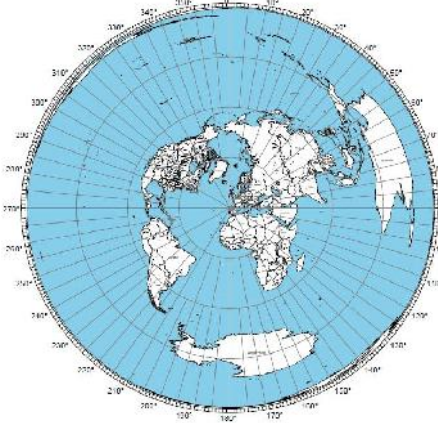

Se encuentran a la venta las nuevas tazas con el logo del RADIO CLUB URUGUAYO.

Precio \$u 120. Solicítela en nuestra sede.

CREA TU PROPIO MAPA AZIMUTAL

Esta es una herramienta esencial para los que tengáis directivas... Solo tienes que ir a la web de abajo, meter los datos requeridos y en 30 segundos tendrás un pdf con un mapa azimutal centrado en donde tu quieras... E incluso puedes elegir el tamaño del mapa... A la izquierda ves una versión mini del mapa centrado en la sede de EA1URO:

Una vez en la web, en "TITLE" puedes poner "MAPA AZIMUTAL" en "location" simplemente pon tu locator. En "distance" no pongas nada si quieres el mapa mundial...o los kms que quieras para mapas más cercanos