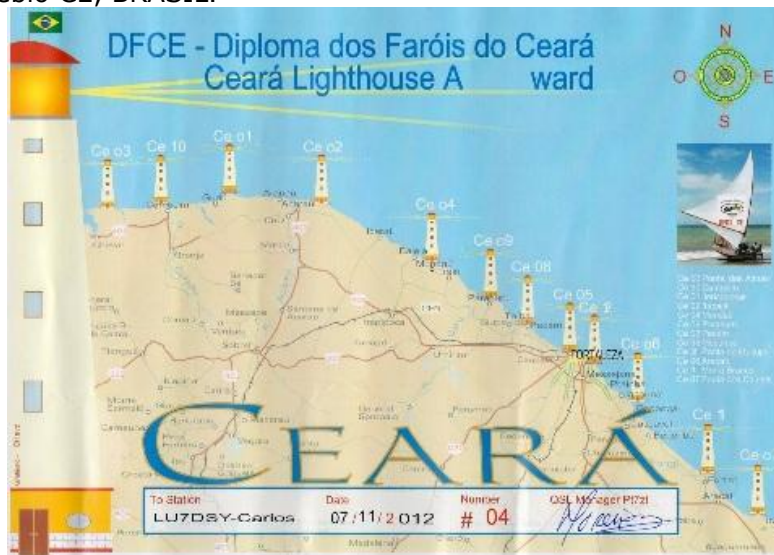

FARO MACURIBE CE-05 activado del 15 al 17 de agosto de 2008 por PT7BI/p y PT7ZT/p

FARO PECEM CE-08 activado del 14 al 16 de agosto de 2009 por PT7ZT/p

FARO MUNDAU CE-04 activado del 27 al 28 de febrero de 2010 por PT7BI/p y PT7ZT/p

FARO PONTAL DOS CAJAUAIS CE-07 activado del 3 al 5 de diciembre de 2010 por PT7ZT/p

FARO CAMOCIM CE-10 activado del 26 al 27 de febrero de 2011 por PT7BI/p y PT7ZT/p

FARO PARACURU CE-09 activado del 8 al 10 de junio de 2012 por PT7ZT/p

FARO PONTAL DAS ALMAS CE-03 activado del 10 al 13 de agosto de 2012 por PT7ZT/p

FARO ITAPAJE CE-02 activado del 16 al 18 de agosto de 2012 por PT7ZT/p

Aún no han salido al aire los faros:

JERICOACOARA CE-01, ARACATI CE-06, MORRO BRANCO CE-11 y TIP DE MACURIBE CE-12. Uno de estos seguramente estará presente en febrero 2013 en la V edición del "Fin de Semana de los Faros Sudamericanos".

El costo del diploma para estaciones sudamericanas es de 5 IRC, o 5 dolares o 5 euros.

Para el resto del mundo

8 IRC o 8 dolares o 8 euros. Endosos posteriores al **DIPLOMA BASICO** 2 IRC o 2 dolares, hasta llegar al **DIPLOMA AL MERITO** cuando se complete el total de 12 faros.

No es necesario presentar las qsl confirmatorias, pero los interesados deberán enviar un log con los faros trabajados certificado por un Radio Club o por dos radioaficionados con licencia vigente.

Es **Award Manager CARLOS MOREIRA PT7ZT**, Rua Pámela Loren 59 Mangabeira, 61760-000 Eusébio CE, BRASIL.

GORROS RADIO CLUB URUGUAYO

Puedes solicitarlos en la sede del R.C.U., los gorros con el distintivo CX1AA